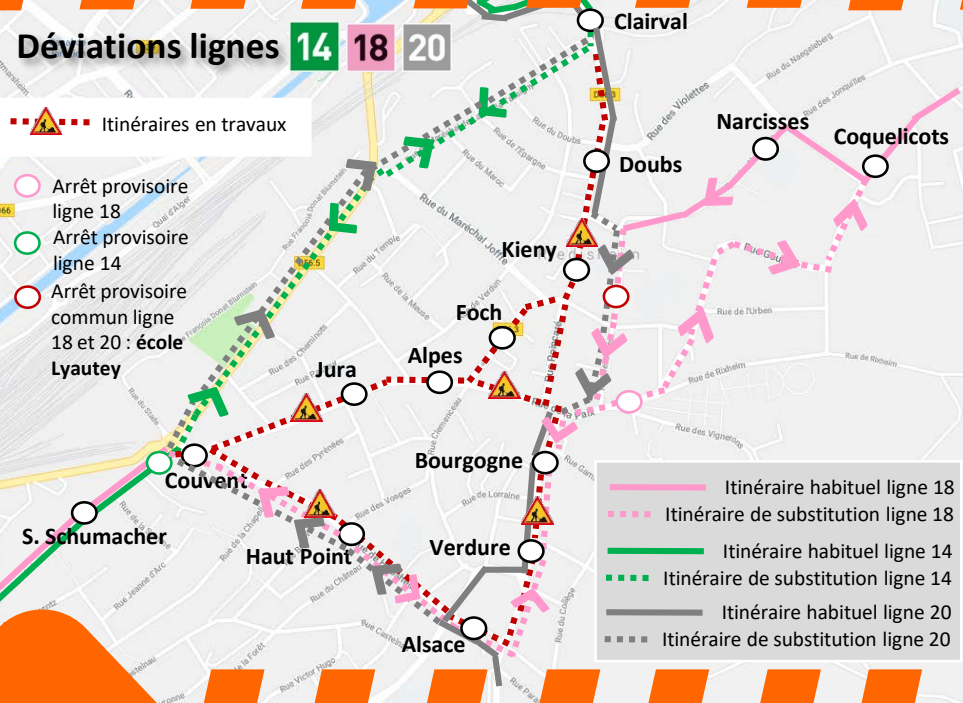

Déviations lignes 14 18 20

 Itinéraires en travaux

-  Arrêt provisoire ligne 18
-  Arrêt provisoire ligne 14
-  Arrêt provisoire commun ligne 18 et 20 : école Lyautey

-  Itinéraire habituel ligne 18
-  Itinéraire de substitution ligne 18
-  Itinéraire habituel ligne 14
-  Itinéraire de substitution ligne 14
-  Itinéraire habituel ligne 20
-  Itinéraire de substitution ligne 20

Déviations ligne 63

-  Itinéraire habituel ligne 63
-  Itinéraire de substitution ligne 63
-  Arrêt provisoire ligne 63

Début : 19 février

ATTENTION TRAVAUX
Durée 3 semaines

Travaux de voirie à RIEDISHEIM
rue du Général de Gaulle et rue du Maréchal Foch

Impact sur les lignes : **14 18 20 63**

INFOS TRAVAUX

En direction de Gare Centrale :

Arrêts non desservi	Arrêt de substitution
DOUBS, KIENY	<i>Clairval</i> , rue du Général de Gaulle
FOCH*	<i>Bourgogne</i> , desservi par la ligne 18 qui rejoint Gare Centrale
BOURGOGNE, VERDURE, HAUT POINT, ALSACE	Arrêts desservis par la ligne 18 qui rejoint Gare Centrale

En direction de Ste Ursule :

Arrêts non desservi	Arrêt de substitution
COUVENT, HAUT POINT, ALSACE	<i>Arrêt provisoire</i> , rue de la Wanne
VERDURE, BOURGOGNE	<i>Clairval</i> , rue du Général de Gaulle ou <i>arrêt provisoire</i> rue de la Wanne
KIENY, DOUBS	<i>Clairval</i> , rue du Général de Gaulle