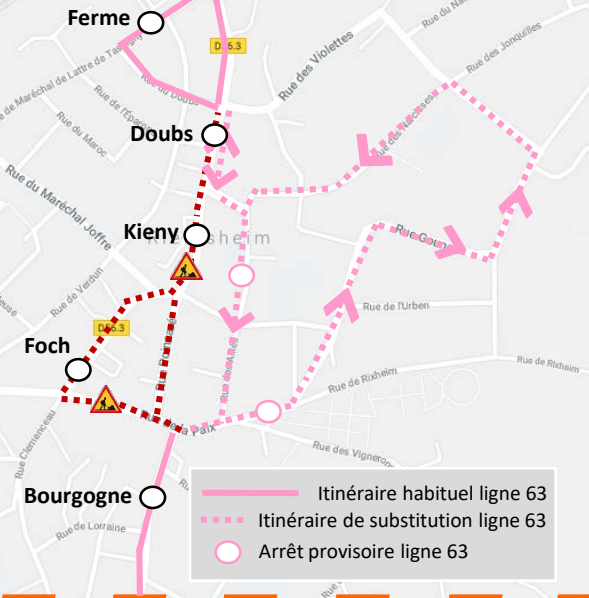

Déviations lignes 14 18 20

 Itinéraires en travaux

-  Arrêt provisoire ligne 18
-  Arrêt provisoire ligne 14
-  Arrêt provisoire commun ligne 18 et 20 : école Lyautey

-  Itinéraire habituel ligne 18
-  Itinéraire de substitution ligne 18
-  Itinéraire habituel ligne 14
-  Itinéraire de substitution ligne 14
-  Itinéraire habituel ligne 20
-  Itinéraire de substitution ligne 20

Déviations ligne 63

-  Itinéraire habituel ligne 63
-  Itinéraire de substitution ligne 63
-  Arrêt provisoire ligne 63

Début : 19 février

ATTENTION TRAVAUX
Durée 3 semaines

Travaux de voirie à RIEDISHEIM
rue du Général de Gaulle et rue du Maréchal Foch

Impact sur les lignes : **14 18 20 63**

INFOS TRAVAUX

En direction de Gare Centrale :

Arrêts non desservi	Arrêt de substitution
DOUBS, KIENY	<i>Clairval</i> , rue du Général de Gaulle
FOCH*	<i>Bourgogne</i> , desservi par la ligne 18 qui rejoint Gare Centrale
BOURGOGNE, VERDURE, HAUT POINT, ALSACE	Arrêts desservis par la ligne 18 qui rejoint Gare Centrale

En direction de Ste Ursule :

Arrêts non desservi	Arrêt de substitution
COUVENT, HAUT POINT, ALSACE	<i>Arrêt provisoire</i> , rue de la Wanne
VERDURE, BOURGOGNE	<i>Clairval</i> , rue du Général de Gaulle ou <i>arrêt provisoire</i> rue de la Wanne
KIENY, DOUBS	<i>Clairval</i> , rue du Général de Gaulle